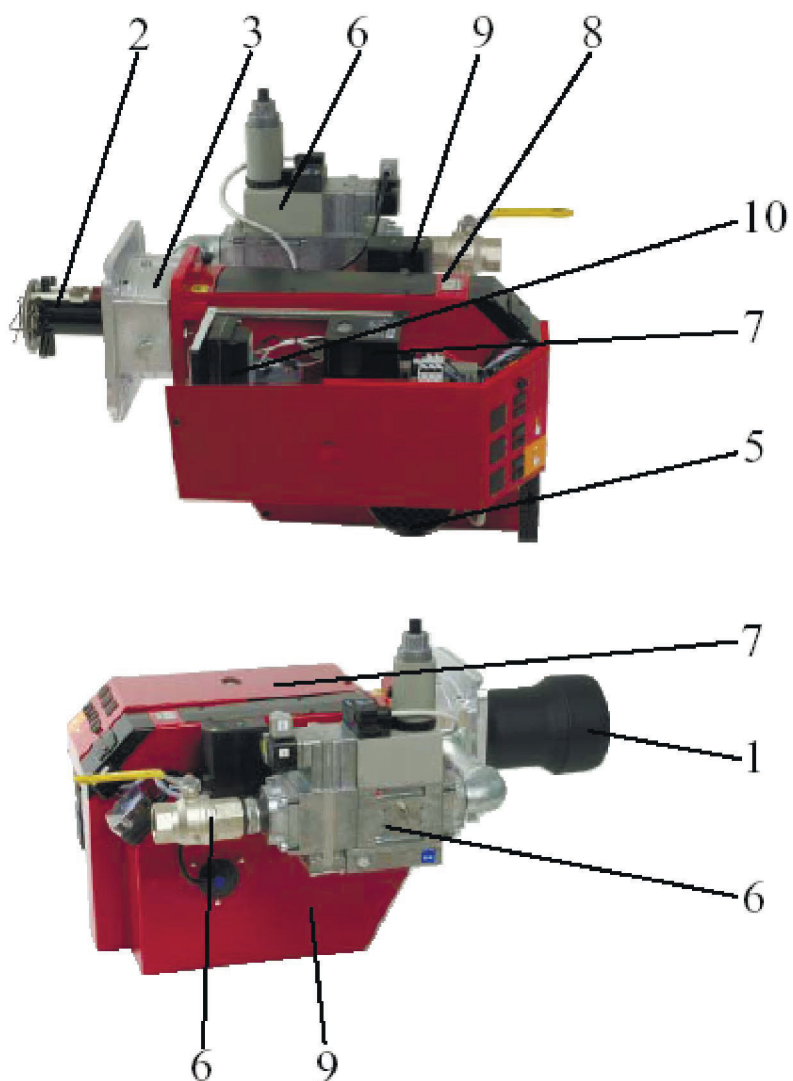

BG500, BG600

BG500

BG600

СОДЕРЖАНИЕ

1.	ТРУБА ГОРЕЛКИ	Труба горелки Другие части
2.	СБОРКА СОПЛОВАЯ	Сборка сопловая Диск опорный Электрод поджига Электрод ионизации Другие части
3.	ФЛАНЕЦ ГОРЕЛКИ	Фланец горелки Прокладки Другие части
4.	КОЖУХ ГОРЕЛКИ	Кожух Крепеж Другие части
5.	МОТОР	Мотор Кабель Крыльчатка вентилятора Другие части
6.	МУЛЬТИБЛОК	Мультиблок Выключатель давления Другие части
7.	КОНТРОЛЬ ГАЗОВОЙ ГОРЕЛКИ	Блок управлени Разъемы Другие части
8.	КОЖУХ ВЕНТИЛЯТОРА	Кожух вентилятора Другие части
9.	РЕГУЛЯТОР ВОЗДУХА	Регулятор воздуха Панель защитная Заслонка Шумопоглотитель Другие части
10.	ТРАНСФОРМАТОР	Трансформатор Кабель высоковольтный Кабель ионизационный Другие части

BG500 / 600

ТРУБА ГОРЕЛКИ - 1

Вид	Артикул	Наименование части	Горелка
	11835801	Труба горелки / Burner tube L=256	BG450-550
	11835802	L=356	BG450-550
	11831801	L=316	BG600-650
	11831802	L=416	BG600-650

Вид	Артикул	Наименование части	Горелка
		Сборка сопловая, пропан/природный газ Inner assembly, LPG/natural gas	
	11865401	- стандартная / standard design	BG500
	11865402	- удлиненная / lengthened design	BG500
	11865403	-городской газ / town gas	BG450-500
	11871501	- стандартная / standard design	BG600
	11871502	- удлиненная / lengthened design	BG600
	11871503	-городской газ / town gas	BG600
	91837301	Электрод ионизации / Ionization electrode - формованный / formed	BG450-800
	11837300	- заготовка / workpiece	BG450-650
	91865501	Электрод поджига / Ignition electrode - формованный / formed	BG450-800
	11534600	- заготовка / workpiece	
	91933707	Удлинен. электрода ионизации/ Extens 550 мм	BG300-650
	11316837	Кольцо труба/сопло 41,6x2,4, нитрил O-ring tube/nozzle 41,6x2,4 nitril	BG500 BG600
	11828501	Изолятор опорного ролика Bushing to backing roller	BG500 BG600
	11924201	Изолятор электрода поджига Insulator to ignition electrode	BG450-800